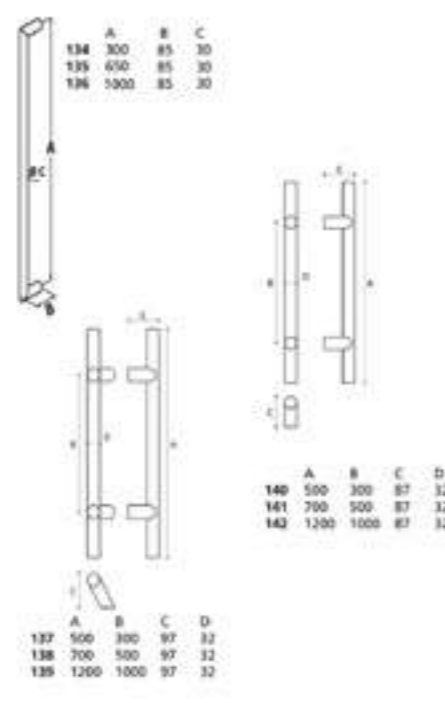

**IP 14**  
CIEGO

**IP 14**  
1V. DELTA  
V. DORADA

**IP 7 - 4 LINE**  
CIEGO

**IPLAT1**  
CIEGA

**IPLAT1**  
1V. BISEL  
ESTRIADO

**IPLAT1**  
1V. DELTA  
V. DORADA

**IPLAT1**  
1V. VITRAL  
INCOLORO

**IPLAT1**  
1V. VITRAL  
COLOR

**IPLAT1**  
1V. FUSSING

**ALU INOX**

L: Placa lisa / M: Placa martilleada

Manillas también disponibles con placa de 28 mm.

PV: Acabado plata vieja / BR: Acabado bronce viejo / NE: Acabado negro

MÁS INFORMACIÓN EN [www.indupanel.es](http://www.indupanel.es)