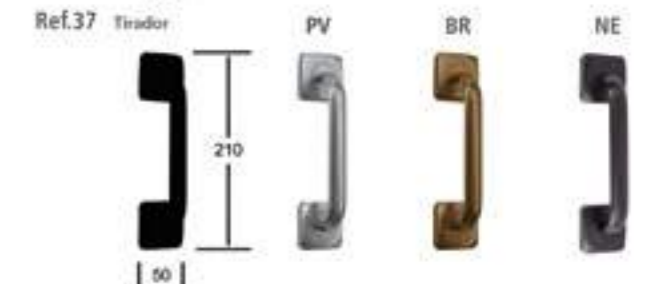

**IP 12**  
1V. VITRAL  
COLOR

**IP 3 - 2 LINE**  
CIEGO

**IP 3 - 3 LINE**  
CIEGO

**IP 3 - 4 LINE**  
CIEGO

**IP 7 - 2 LINE**  
CIEGO

**IP 7 - 3 LINE**  
CIEGO

**IP 13**  
CIEGO

**IP 13**  
1V. VITRAL  
INCOLORO

**IP 14**  
CIEGO

**IP 14**  
1V. DELTA  
V. DORADA

**IP 7 - 4 LINE**  
CIEGO

**IPLAT1**  
CIEGA

**IPLAT1**  
1V. BISEL  
ESTRIADO

**IPLAT1**  
1V. DELTA  
V. DORADA

**IPLAT1**  
1V. VITRAL  
INCOLORO

**IPLAT1**  
1V. VITRAL  
COLOR

**IPLAT1**  
1V. FUSSING

**ALU INOX**

L: Placa lisa / M: Placa martilleada

Manillas también disponibles con placa de 28 mm.

PV: Acabado plata vieja / BR: Acabado bronce viejo / NE: Acabado negro

MÁS INFORMACIÓN EN [www.indupanel.es](http://www.indupanel.es)