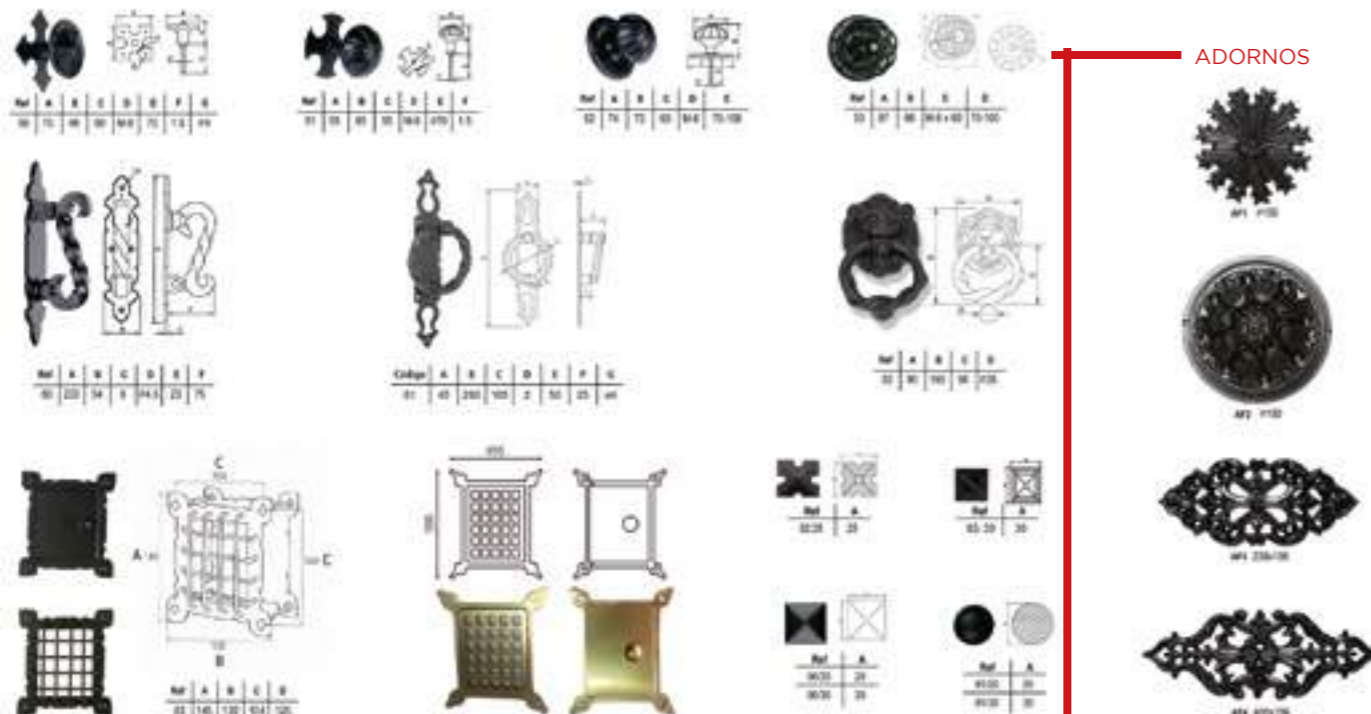

**IP 12**  
1V. VITRAL  
COLOR

**IP 3 - 2 LINE**  
CIEGO

**IP 3 - 3 LINE**  
CIEGO

**IP 3 - 4 LINE**  
CIEGO

**IP 7 - 2 LINE**  
CIEGO

**IP 7 - 3 LINE**  
CIEGO

**IP 13**  
CIEGO

**IP 13**  
1V. VITRAL  
INCOLORO

**IP 14**  
CIEGO

**IP 14**  
1V. DELTA  
V. DORADA

**IP 7 - 4 LINE**  
CIEGO

**IPLAT1**  
CIEGA

**IPLAT1**  
1V. BISEL  
ESTRIADO

**IPLAT1**  
1V. DELTA  
V. DORADA

**IPLAT1**  
1V. VITRAL  
INCOLORO

**IPLAT1**  
1V. VITRAL  
COLOR

**IPLAT1**  
1V. FUSSING

**ALU INOX**

L: Placa lisa / M: Placa martilleada

Manillas también disponibles con placa de 28 mm.

PV: Acabado plata vieja / BR: Acabado bronce viejo / NE: Acabado negro

MÁS INFORMACIÓN EN [www.indupanel.es](http://www.indupanel.es)