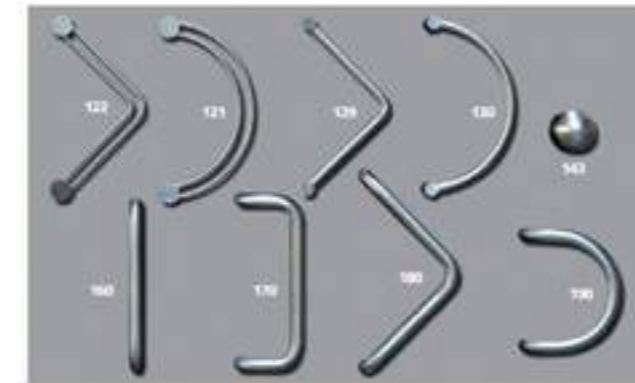

**IP 12**  
1V. VITRAL  
COLOR

**IP 3 - 2 LINE**  
CIEGO

**IP 3 - 3 LINE**  
CIEGO

**IP 3 - 4 LINE**  
CIEGO

**IP 7 - 2 LINE**  
CIEGO

**IP 7 - 3 LINE**  
CIEGO

**IP 13**  
CIEGO

**IP 13**  
1V. VITRAL  
INCOLORO

**IP 14**  
CIEGO

**IP 14**  
1V. DELTA  
V. DORADA

**IP 7 - 4 LINE**  
CIEGO

**IPLAT1**  
CIEGA

**IPLAT1**  
1V. BISEL  
ESTRIADO

**IPLAT1**  
1V. DELTA  
V. DORADA

**IPLAT1**  
1V. VITRAL  
INCOLORO

**IPLAT1**  
1V. VITRAL  
COLOR

**IPLAT1**  
1V. FUSSING

**ALU INOX**

L: Placa lisa / M: Placa martilleada

Manillas también disponibles con placa de 28 mm.

PV: Acabado plata vieja / BR: Acabado bronce viejo / NE: Acabado negro

MÁS INFORMACIÓN EN [www.indupanel.es](http://www.indupanel.es)