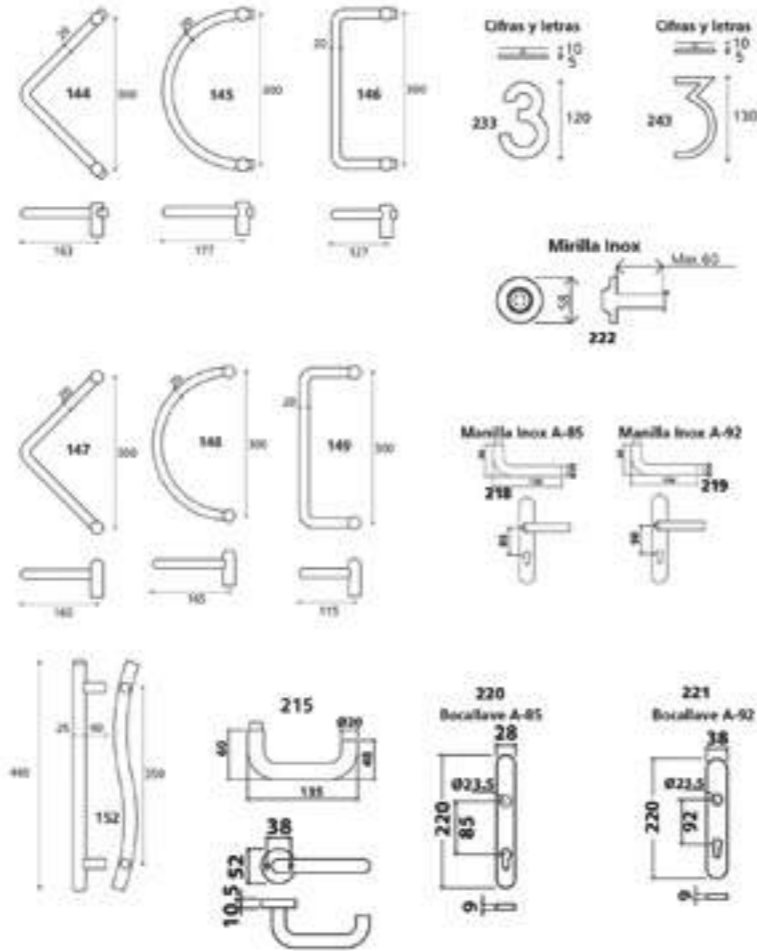

**IP 14**  
CIEGO

**IP 14**  
1V. DELTA  
V. DORADA

**IP 7 - 4 LINE**  
CIEGO

**IPLAT1**  
CIEGA

**IPLAT1**  
1V. BISEL  
ESTRIADO

**IPLAT1**  
1V. DELTA  
V. DORADA

**IPLAT1**  
1V. VITRAL  
INCOLORO

**IPLAT1**  
1V. VITRAL  
COLOR

**IPLAT1**  
1V. FUSSING

**ALU INOX**

L: Placa lisa / M: Placa martilleada

Manillas también disponibles con placa de 28 mm.

PV: Acabado plata vieja / BR: Acabado bronce viejo / NE: Acabado negro

MÁS INFORMACIÓN EN [www.indupanel.es](http://www.indupanel.es)