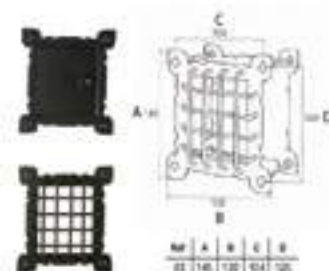

**IPLAT1**  
1V. FUSSING

**ALU INOX**

L: Placa lisa / M: Placa martilleada

Manillas también disponibles con placa de 28 mm.

PV: Acabado plata vieja / BR: Acabado bronce viejo / NE: Acabado negro

MÁS INFORMACIÓN EN [www.indupanel.es](http://www.indupanel.es)