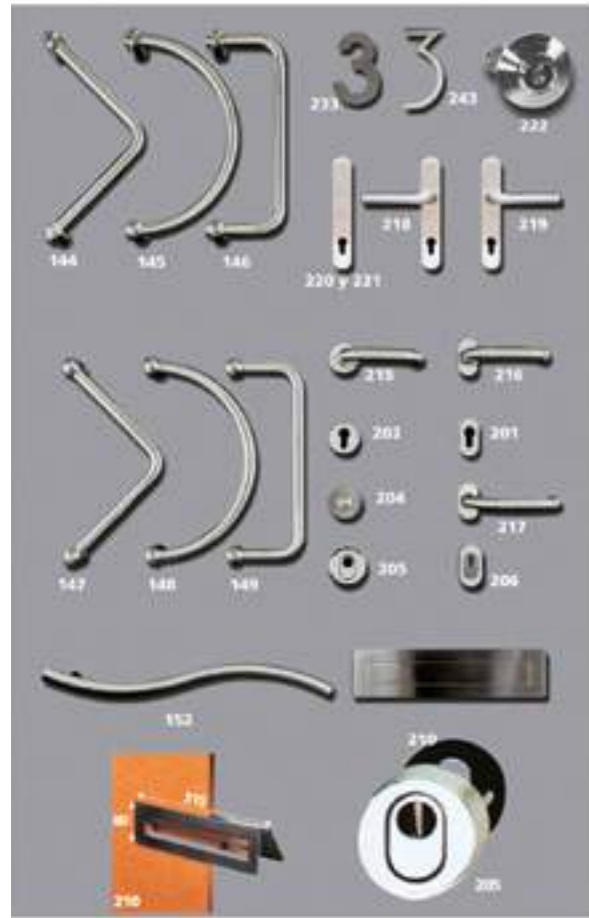

**IP 12**  
1V. VITRAL  
COLOR

**IP 3 - 2 LINE**  
CIEGO

**IP 3 - 3 LINE**  
CIEGO

**IP 3 - 4 LINE**  
CIEGO

**IP 7 - 2 LINE**  
CIEGO

**IP 7 - 3 LINE**  
CIEGO

**IP 13**  
CIEGO

**IP 13**  
1V. VITRAL  
INCOLORO

**IP 14**  
CIEGO

**IP 14**  
1V. DELTA  
V. DORADA

**IP 7 - 4 LINE**  
CIEGO

**IPLAT1**  
CIEGA

**IPLAT1**  
1V. BISEL  
ESTRIADO

**IPLAT1**  
1V. DELTA  
V. DORADA

**IPLAT1**  
1V. VITRAL  
INCOLORO

**IPLAT1**  
1V. VITRAL  
COLOR

**IPLAT1**  
1V. FUSSING

**ALU INOX**

L: Placa lisa / M: Placa martilleada

Manillas también disponibles con placa de 28 mm.

PV: Acabado plata vieja / BR: Acabado bronce viejo / NE: Acabado negro

MÁS INFORMACIÓN EN [www.indupanel.es](http://www.indupanel.es)