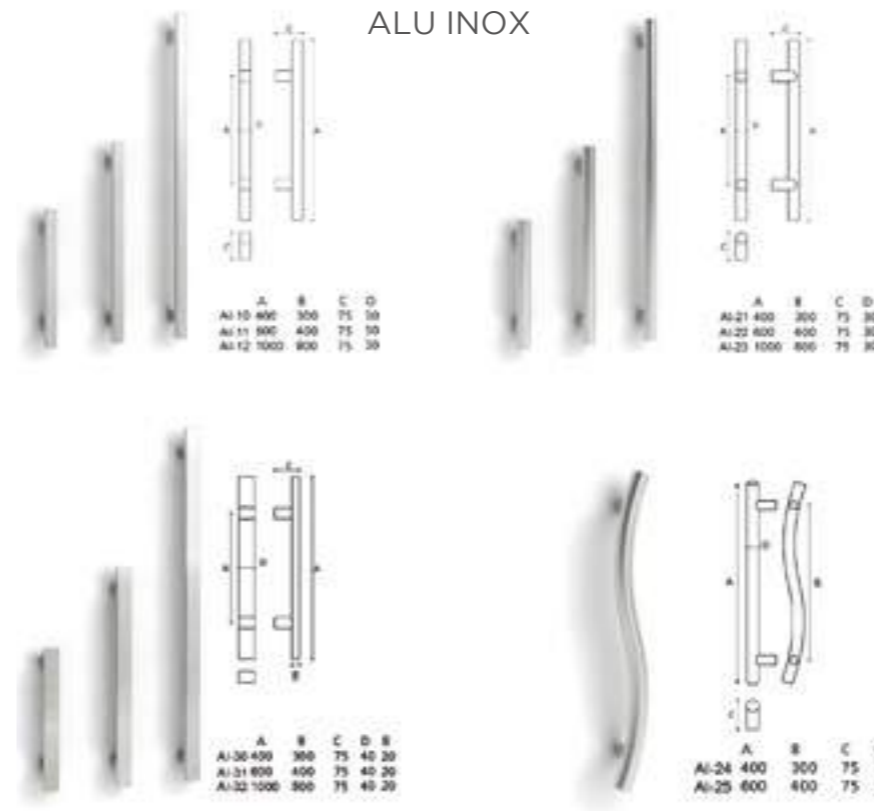

**IP 7H**  
2V. VITRAL  
INCOLORO

**IP 7L**  
1V. DELTA  
V. BLANCA

**IP 8**  
CIEGO

**IP 8**  
2V. DELTA  
V. DORADA

**IP 9**  
CIEGO

**IP 9**  
1V. BISEL

**IP 10**  
CIEGO

**IP 10**  
3V. VITRAL  
INCOLORO

**IP 12**  
1V. VITRAL  
COLOR

**IP 3 - 2 LINE**  
CIEGO

**IP 3 - 3 LINE**  
CIEGO

**IP 3 - 4 LINE**  
CIEGO

**IP 7 - 2 LINE**  
CIEGO

**IP 7 - 3 LINE**  
CIEGO

**IP 13**  
CIEGO

**IP 13**  
1V. VITRAL  
INCOLORO

**IP 14**  
CIEGO

**IP 14**  
1V. DELTA  
V. DORADA

**IP 7 - 4 LINE**  
CIEGO

**IPLAT1**  
CIEGA

**IPLAT1**  
1V. BISEL  
ESTRIADO

**IPLAT1**  
1V. DELTA  
V. DORADA

**IPLAT1**  
1V. VITRAL  
INCOLORO

**IPLAT1**  
1V. VITRAL  
COLOR

**IPLAT1**  
1V. FUSSING

**ALU INOX**

L: Placa lisa / M: Placa martilleada

Manillas también disponibles con placa de 28 mm.

PV: Acabado plata vieja / BR: Acabado bronce viejo / NE: Acabado negro

MÁS INFORMACIÓN EN [www.indupanel.es](http://www.indupanel.es)