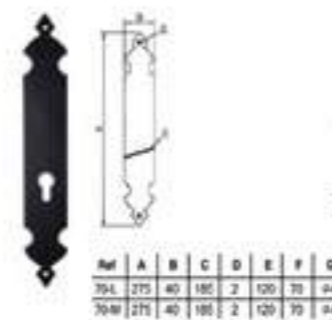

**IP 14**  
CIEGO

**IP 14**  
1V. DELTA  
V. DORADA

**IP 7 - 4 LINE**  
CIEGO

**IPLAT1**  
CIEGA

**IPLAT1**  
1V. BISEL  
ESTRIADO

**IPLAT1**  
1V. DELTA  
V. DORADA

**IPLAT1**  
1V. VITRAL  
INCOLORO

**IPLAT1**  
1V. VITRAL  
COLOR

**IPLAT1**  
1V. FUSSING

**ALU INOX**

L: Placa lisa / M: Placa martilleada

Manillas también disponibles con placa de 28 mm.

PV: Acabado plata vieja / BR: Acabado bronce viejo / NE: Acabado negro

MÁS INFORMACIÓN EN [www.indupanel.es](http://www.indupanel.es)