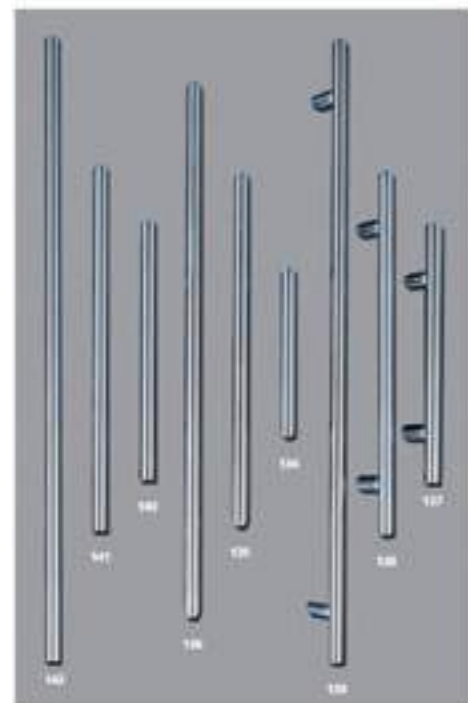

**IP 7H**  
2V. VITRAL  
INCOLORO

**IP 7L**  
1V. DELTA  
V. BLANCA

**IP 8**  
CIEGO

**IP 8**  
2V. DELTA  
V. DORADA

**IP 9**  
CIEGO

**IP 9**  
1V. BISEL

**IP 10**  
CIEGO

**IP 10**  
3V. VITRAL  
INCOLORO

**IP 12**  
1V. VITRAL  
COLOR

**IP 3 - 2 LINE**  
CIEGO

**IP 3 - 3 LINE**  
CIEGO

**IP 3 - 4 LINE**  
CIEGO

**IP 7 - 2 LINE**  
CIEGO

**IP 7 - 3 LINE**  
CIEGO

**IP 13**  
CIEGO

**IP 13**  
1V. VITRAL  
INCOLORO

**IP 14**  
CIEGO

**IP 14**  
1V. DELTA  
V. DORADA

**IP 7 - 4 LINE**  
CIEGO

**IPLAT1**  
CIEGA

**IPLAT1**  
1V. BISEL  
ESTRIADO

**IPLAT1**  
1V. DELTA  
V. DORADA

**IPLAT1**  
1V. VITRAL  
INCOLORO

**IPLAT1**  
1V. VITRAL  
COLOR

**IPLAT1**  
1V. FUSSING

**ALU INOX**

L: Placa lisa / M: Placa martilleada

Manillas también disponibles con placa de 28 mm.

PV: Acabado plata vieja / BR: Acabado bronce viejo / NE: Acabado negro

MÁS INFORMACIÓN EN [www.indupanel.es](http://www.indupanel.es)