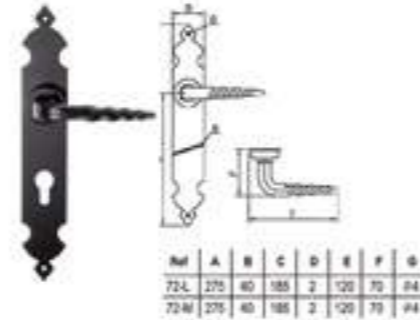

**IPLAT1**  
1V. FUSSING

**ALU INOX**

L: Placa lisa / M: Placa martilleada

Manillas también disponibles con placa de 28 mm.

PV: Acabado plata vieja / BR: Acabado bronce viejo / NE: Acabado negro

MÁS INFORMACIÓN EN [www.indupanel.es](http://www.indupanel.es)