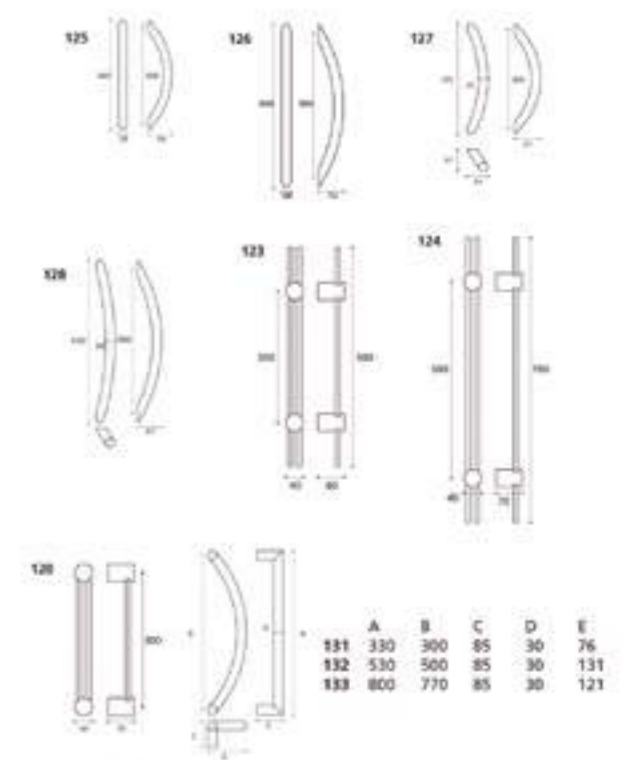

**IP 12**  
1V. VITRAL  
COLOR

**IP 3 - 2 LINE**  
CIEGO

**IP 3 - 3 LINE**  
CIEGO

**IP 3 - 4 LINE**  
CIEGO

**IP 7 - 2 LINE**  
CIEGO

**IP 7 - 3 LINE**  
CIEGO

**IP 13**  
CIEGO

**IP 13**  
1V. VITRAL  
INCOLORO

**IP 14**  
CIEGO

**IP 14**  
1V. DELTA  
V. DORADA

**IP 7 - 4 LINE**  
CIEGO

**IPLAT1**  
CIEGA

**IPLAT1**  
1V. BISEL  
ESTRIADO

**IPLAT1**  
1V. DELTA  
V. DORADA

**IPLAT1**  
1V. VITRAL  
INCOLORO

**IPLAT1**  
1V. VITRAL  
COLOR

**IPLAT1**  
1V. FUSSING

**ALU INOX**

L: Placa lisa / M: Placa martilleada

Manillas también disponibles con placa de 28 mm.

PV: Acabado plata vieja / BR: Acabado bronce viejo / NE: Acabado negro

MÁS INFORMACIÓN EN [www.indupanel.es](http://www.indupanel.es)