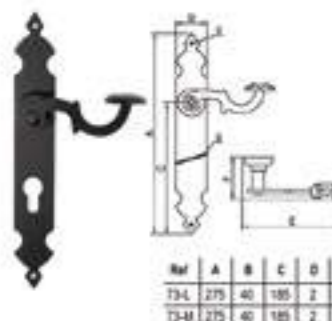

**IPLAT1**  
1V. FUSSING

**ALU INOX**

L: Placa lisa / M: Placa martilleada

Manillas también disponibles con placa de 28 mm.

PV: Acabado plata vieja / BR: Acabado bronce viejo / NE: Acabado negro

MÁS INFORMACIÓN EN [www.indupanel.es](http://www.indupanel.es)