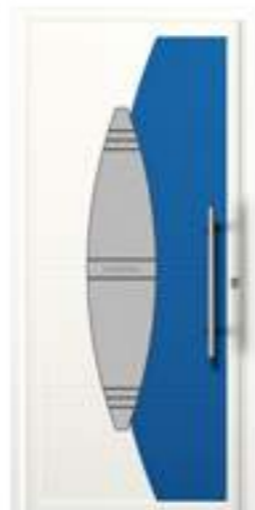

AVPLUS 04
1V. MATE DIAMANTE