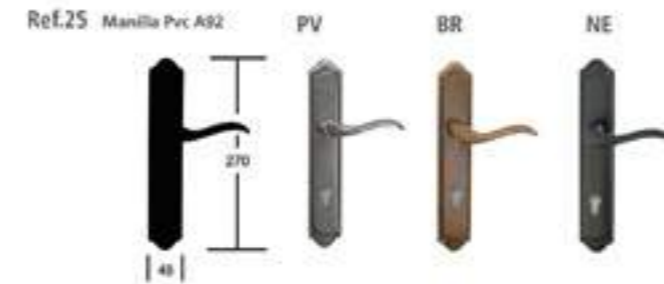

**IP 14**  
CIEGO

**IP 14**  
1V. DELTA  
V. DORADA

**IP 7 - 4 LINE**  
CIEGO

**IPLAT1**  
CIEGA

**IPLAT1**  
1V. BISEL  
ESTRIADO

**IPLAT1**  
1V. DELTA  
V. DORADA

**IPLAT1**  
1V. VITRAL  
INCOLORO

**IPLAT1**  
1V. VITRAL  
COLOR

**IPLAT1**  
1V. FUSSING

**ALU INOX**

L: Placa lisa / M: Placa martilleada

Manillas también disponibles con placa de 28 mm.

PV: Acabado plata vieja / BR: Acabado bronce viejo / NE: Acabado negro

MÁS INFORMACIÓN EN [www.indupanel.es](http://www.indupanel.es)