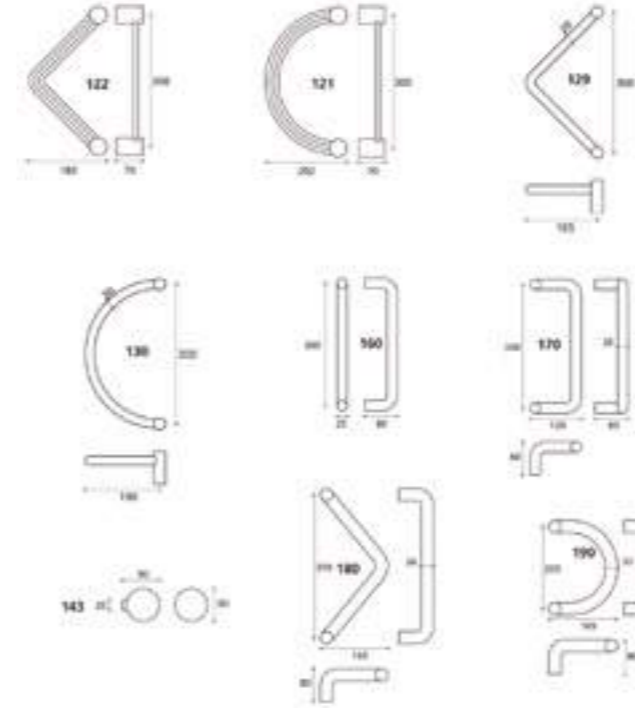

**IP 12**  
1V. VITRAL  
COLOR

**IP 3 - 2 LINE**  
CIEGO

**IP 3 - 3 LINE**  
CIEGO

**IP 3 - 4 LINE**  
CIEGO

**IP 7 - 2 LINE**  
CIEGO

**IP 7 - 3 LINE**  
CIEGO

**IP 13**  
CIEGO

**IP 13**  
1V. VITRAL  
INCOLORO

**IP 14**  
CIEGO

**IP 14**  
1V. DELTA  
V. DORADA

**IP 7 - 4 LINE**  
CIEGO

**IPLAT1**  
CIEGA

**IPLAT1**  
1V. BISEL  
ESTRIADO

**IPLAT1**  
1V. DELTA  
V. DORADA

**IPLAT1**  
1V. VITRAL  
INCOLORO

**IPLAT1**  
1V. VITRAL  
COLOR

**IPLAT1**  
1V. FUSSING

**ALU INOX**

L: Placa lisa / M: Placa martilleada

Manillas también disponibles con placa de 28 mm.

PV: Acabado plata vieja / BR: Acabado bronce viejo / NE: Acabado negro

MÁS INFORMACIÓN EN [www.indupanel.es](http://www.indupanel.es)