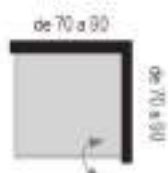

VERONA

Mampara angular dos hojas batientes

VERONA BLANCO

Mampara 1 fijo 1 puerta batiente

Acabado blanco, altura ducha 1900 mm

VERONA CROMO

Mampara 1 fijo 1 puerta batiente

Acabado cromo, altura ducha 1900 mm