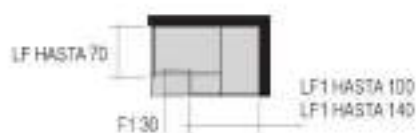

BOX 200

Mampara Frontal 1 fijo 900 mm + 1 abatible 250 mm

Acabado cromo, altura ducha 1900 mm, bañera 1500 mm
Barra refuerzo incluida

BRUSELAS

BRUSELAS

Acabado cromo; altura total 200 cm
Cristal 8 mm

PARA OTRAS MEDIDAS CONSULTAR