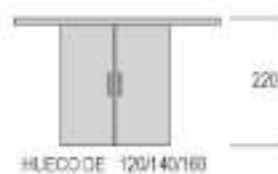

ROMA 1

Acabado cromo, altura total 220 cm
Cristal 8 mm.

ROMA

ROMA 2

Acabado cromo, altura total 220 cm
Cristal 8 mm

PARÍS

PARIS 1

Acabado cromo, altura total 220 cm
Cristal 8 mm