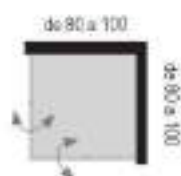

FILIPINAS CROMO

Mampara Frontal ducha
Acabado cromo, altura ducha 1900 mm