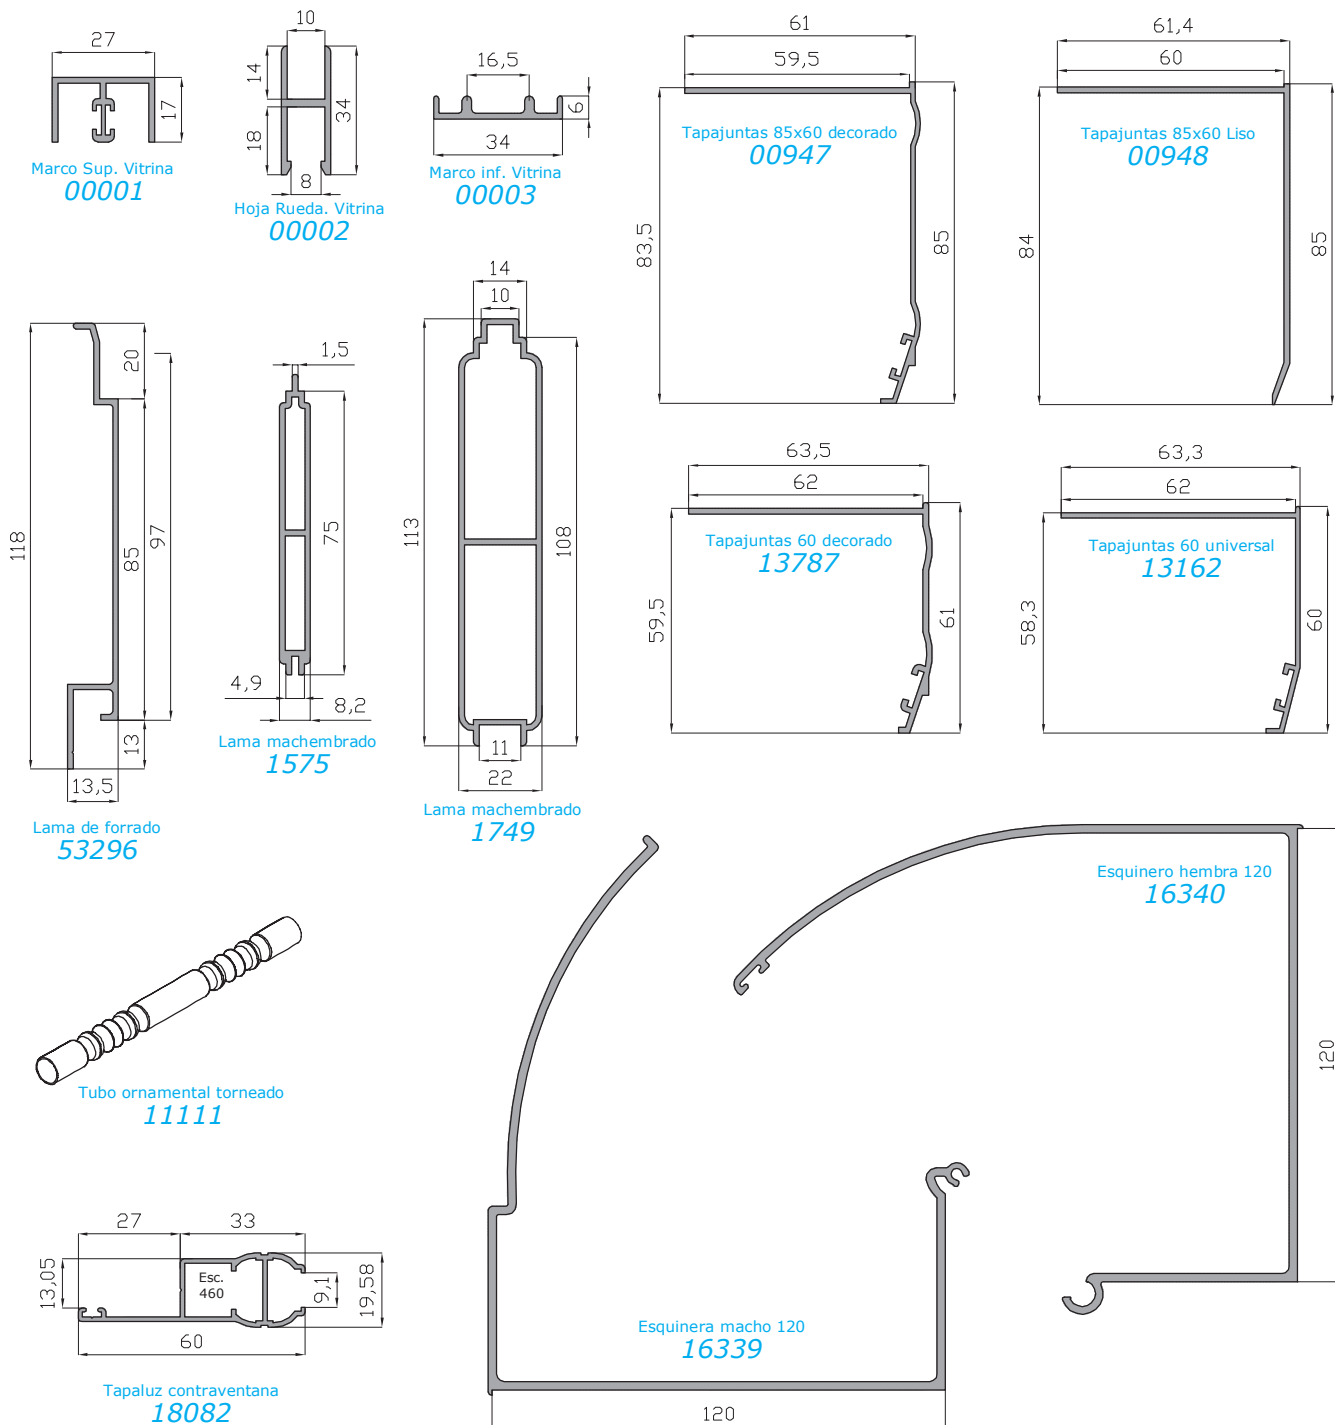

ALUMED

ALUMINIUM SYSTEMS

01-02-2020

Serie Varios

Vitrina y Varios

Vitrina y varios - Relación de Perfiles y accesorios.

Vitrina y varios - Accesorios

ESCALA 1/2

Vitrina y Varios - Secciones y Cortes.

DETALLE CONTRA VENTANA

DETALLE LAMAS MACHEMBRADAS

DETALLE VITRINA

DETALLE APERTURA ESQUINERO

ALUMED

ALUMINIUM SYSTEMS

"40 ANIVERSARIO"