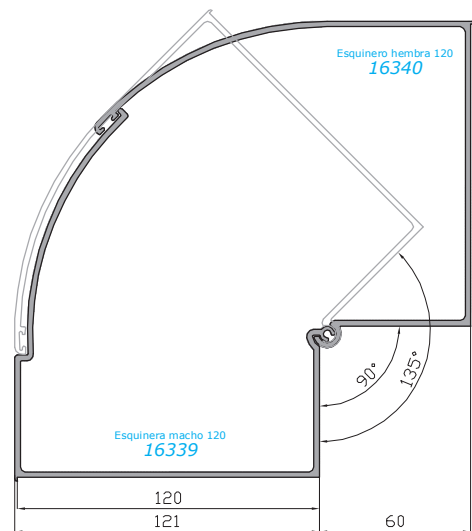

Vitrina y Varios - Secciones y Cortes.

DETALLE CONTRA VENTANA

DETALLE LAMAS MACHEMBRADAS

DETALLE VITRINA

DETALLE APERTURA ESQUINERO

ALUMED

ALUMINIUM SYSTEMS

"40 ANIVERSARIO"