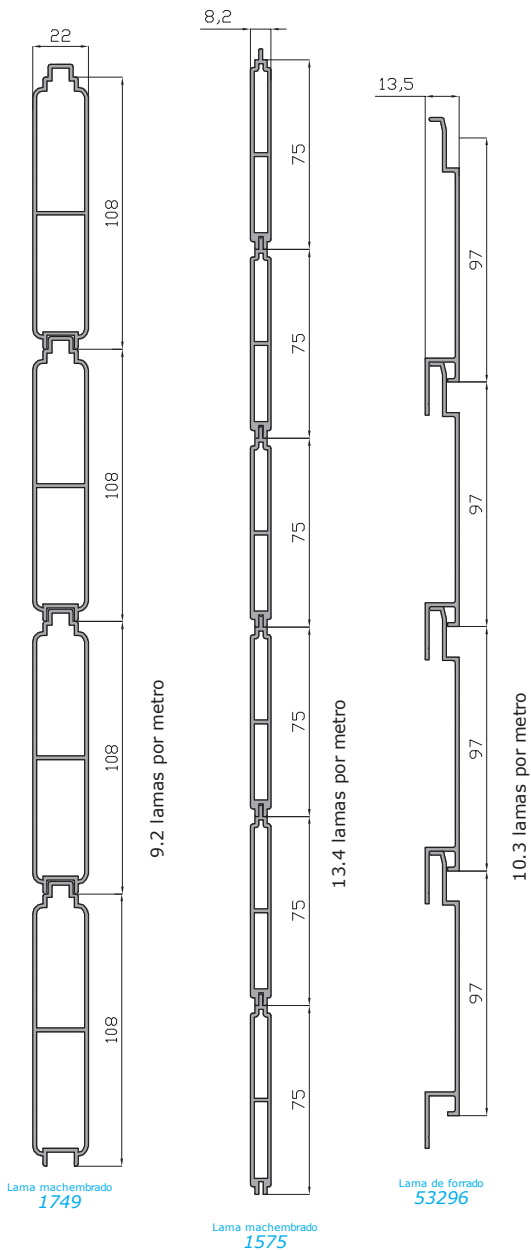

ALUMED

ALUMINIUM SYSTEMS

01-02-2020

Serie Varios

Vitrina y Varios

Vitrina y varios - Relación de Perfiles y accesorios.

Vitrina y varios - Accesorios

ESCALA 1/2

Vitrina y Varios - Secciones y Cortes.

DETALLE CONTRA VENTANA

DETALLE LAMAS MACHEMBRADAS

DETALLE VITRINA

DETALLE APERTURA ESQUINERO

ALUMED

ALUMINIUM SYSTEMS

"40 ANIVERSARIO"