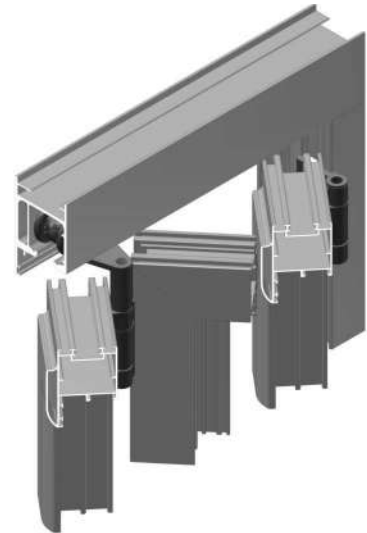

ALUMED

ALUMINIUM SYSTEMS

01-02-2020

Serie Exterior

PLEGABLE CALA

- Marcos de 47.5 mm.
- Hojas de 40 mm.
- Posibilidad de apertura interior y exterior.
- Capacidad de acristalamiento de hasta 32.5 mm.
- Opción Mallorquina con lama fija y móvil.
- Escuadras en extrusión de aluminio.
- Adaptación de hojas pares o impares.
- Compatibilidad con otras series de Alumed.
- Variedad de soluciones en obra.

Sección Vertical

Sección Horizontal

OPCIONES DE APERTURA

Plegable Hojas Impares

Plegable Hojas Pares

Plegable Hojas Pares

Plegable Apert. Exterior