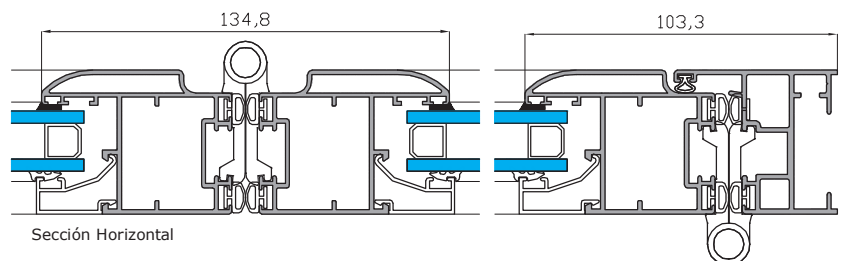

ALUMED

ALUMINIUM SYSTEMS

01-02-2020

Serie Exterior

PLEGABLE CALA

- Marcos de 47.5 mm.
- Hojas de 40 mm.
- Posibilidad de apertura interior y exterior.
- Capacidad de acristalamiento de hasta 32.5 mm.
- Opción Mallorquina con lama fija y móvil.
- Escuadras en extrusión de aluminio.
- Adaptación de hojas pares o impares.
- Compatibilidad con otras series de Alumed.
- Variedad de soluciones en obra.

Sección Vertical

Sección Horizontal

OPCIONES DE APERTURA

Plegable Hojas Impares

Plegable Hojas Pares

Plegable Hojas Pares

Plegable Apert. Exterior