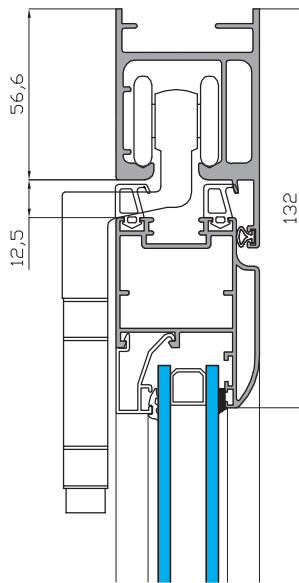

ALUMED

ALUMINIUM SYSTEMS

01-02-2020

Serie Exterior

PLEGABLE CALA

- Marcos de 47.5 mm.
- Hojas de 40 mm.
- Posibilidad de apertura interior y exterior.
- Capacidad de acristalamiento de hasta 32.5 mm.
- Opción Mallorquina con lama fija y móvil.
- Escuadras en extrusión de aluminio.
- Adaptación de hojas pares o impares.
- Compatibilidad con otras series de Alumed.
- Variedad de soluciones en obra.

Sección Vertical

Sección Horizontal

OPCIONES DE APERTURA

Plegable Hojas Impares

Plegable Hojas Pares

Plegable Hojas Pares

Plegable Apert. Exterior