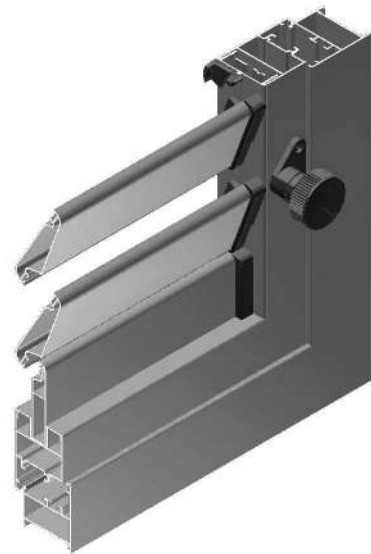

ALUMED

ALUMINIUM SYSTEMS

01-02-2020

Serie Control Solar

MALLORQUINA EUROPEA

- Sistema mallorquina con cámara europea.
- Marcos de 40 mm de anchura.
- Apertura exterior.
- Nudo central curvo o recto.
- Variedad de perfiles para ventanas, balconeras y puertas.
- Variedad de lamas fijas y móviles.
- Escuadras en extrusión de aluminio.
- Escuadras de alineación en acero inox.
- Compatibilidad con otras series de Alumed.
- Variedad de soluciones en obra.
- Perfilera de aluminio aleación 6063-T5

Sección Vertical

Sección Horizontal

OPCIONES DE APERTURA

Fijo

Practicable
Aper. Ext.

Practicable
Aper. Ext. 2 hojas

Practicable
Aper. Ext. 3 hojas

Practicable
Aper. Ext. 4 hojas