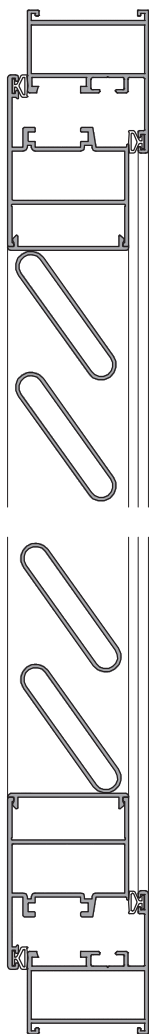

ALUMED

ALUMINIUM SYSTEMS

01-02-2020

Serie Control Solar

MALLORQUINA EUROPEA

- Sistema mallorquina con cámara europea.
- Marcos de 40 mm de anchura.
- Apertura exterior.
- Nudo central curvo o recto.
- Variedad de perfiles para ventanas, balconeras y puertas.
- Variedad de lamas fijas y móviles.
- Escuadras en extrusión de aluminio.
- Escuadras de alineación en acero inox.
- Compatibilidad con otras series de Alumed.
- Variedad de soluciones en obra.
- Perfilera de aluminio aleación 6063-T5

Sección Vertical

Sección Horizontal

OPCIONES DE APERTURA

Fijo

Practicable
Aper. Ext.

Practicable
Aper. Ext. 2 hojas

Practicable
Aper. Ext. 3 hojas

Practicable
Aper. Ext. 4 hojas