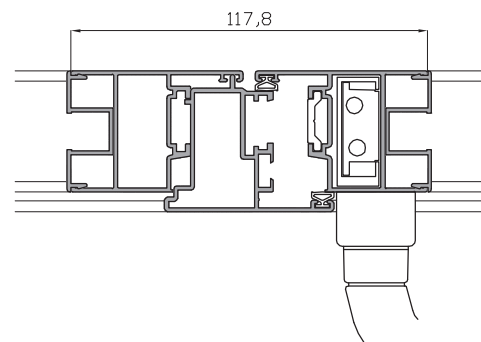

ALUMED

ALUMINIUM SYSTEMS

01-02-2020

Serie Control Solar

MALLORQUINA EUROPEA

- Sistema mallorquina con cámara europea.
- Marcos de 40 mm de anchura.
- Apertura exterior.
- Nudo central curvo o recto.
- Variedad de perfiles para ventanas, balconeras y puertas.
- Variedad de lamas fijas y móviles.
- Escuadras en extrusión de aluminio.
- Escuadras de alineación en acero inox.
- Compatibilidad con otras series de Alumed.
- Variedad de soluciones en obra.
- Perfilera de aluminio aleación 6063-T5

Sección Vertical

Sección Horizontal

OPCIONES DE APERTURA

Fijo

Practicable
Aper. Ext.

Practicable
Aper. Ext. 2 hojas

Practicable
Aper. Ext. 3 hojas

Practicable
Aper. Ext. 4 hojas