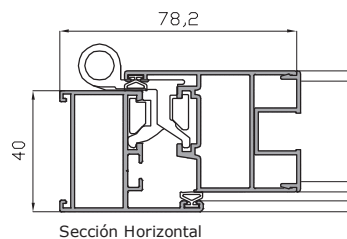

ALUMED

ALUMINIUM SYSTEMS

01-02-2020

Serie Control Solar

MALLORQUINA EUROPEA

- Sistema mallorquina con cámara europea.
- Marcos de 40 mm de anchura.
- Apertura exterior.
- Nudo central curvo o recto.
- Variedad de perfiles para ventanas, balconeras y puertas.
- Variedad de lamas fijas y móviles.
- Escuadras en extrusión de aluminio.
- Escuadras de alineación en acero inox.
- Compatibilidad con otras series de Alumed.
- Variedad de soluciones en obra.
- Perfilera de aluminio aleación 6063-T5

Sección Vertical

Sección Horizontal

OPCIONES DE APERTURA

Fijo

Practicable
Aper. Ext.

Practicable
Aper. Ext. 2 hojas

Practicable
Aper. Ext. 3 hojas

Practicable
Aper. Ext. 4 hojas