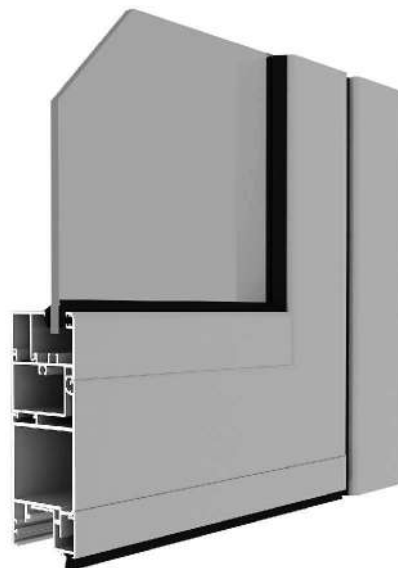

ALUMED

ALUMINIUM SYSTEMS

01-02-2020

Serie abisagradas

ALUMED 58

- Posibilidad de cierra puertas oculto.
- Cerradura automática con cilindro de seguridad.
- Apertura interior / exterior.
- Opción de vaiven.
- Juntas de EPDM.
- Felpudo Fin-Seal
- Escuadra de extrusión de aluminio.
- Compatibilidad con otras series de Alumed.
- Variedad de soluciones en obra.
- Sistema recomendado para puertas y escaparates.

OPCIONES DE APERTURA

Fijo

Practicable 2 hojas
Apert. Ext.

Practicable

Practicable
Aper. Ext.

Practicable 2 hojas

Practicable 2 hojas
Apert. Ext.